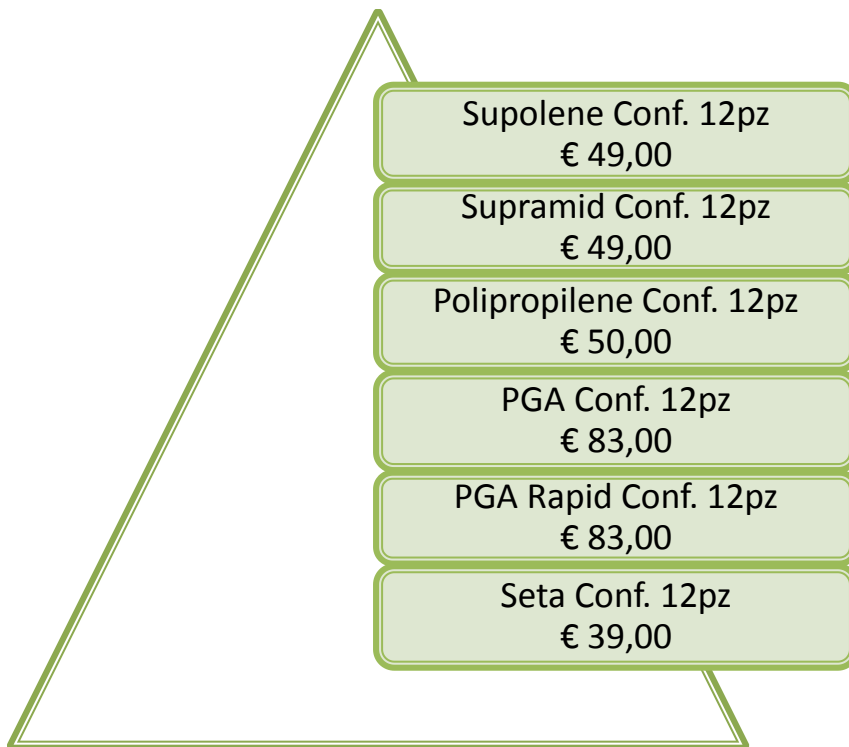

OFFERTE INTRODUTTIVE SUTURE ARAGO'

Offerta
6 Conf.
a scelta

• **Sconto 10%**

Offerta
8 Conf.
a scelta

• **Sconto 12%**

Offerta
12 Conf.
a scelta

• **Sconto 15%**

SUPOLENE

Ago Triangolare filo Verde da 75 cm

| | | | |
|-------|-----------|-----|-----------|
| 30357 | ½ cerchio | 4/0 | Ago 18 mm |
| 30128 | ½ cerchio | 5/0 | Ago 15 mm |
| 30047 | ¾ cerchio | 3/0 | Ago 19mm |
| 30365 | ¾ cerchio | 4/0 | Ago 16 mm |
| 30370 | ¾ cerchio | 5/0 | Ago 12 mm |

Ago Tappercut filo Verde da 75 cm

| | | | |
|-------|-----------|-----|-----------|
| 30356 | ½ cerchio | 3/0 | Ago 18 mm |
| 30358 | ½ cerchio | 4/0 | Ago 18 mm |
| 30363 | ¾ cerchio | 3/0 | Ago 18 mm |
| 30362 | ¾ cerchio | 4/0 | Ago 18 mm |

Ago Tappercut filo nero da 75 cm

| | | | |
|-------|-----------|-----|-----------|
| 26126 | ½ cerchio | 3/0 | Ago 18 mm |
| 26125 | ½ cerchio | 4/0 | Ago 18 mm |

SETA

Ago Triangolare filo nero da 75 cm

| | | | |
|-------|-----------|-----|-----------|
| 06095 | ½ cerchio | 2/0 | Ago 22 mm |
| 06090 | ½ cerchio | 3/0 | Ago 20 mm |
| 06134 | ¾ cerchio | 2/0 | Ago 19mm |
| 06127 | ¾ cerchio | 3/0 | Ago 16mm |
| 06126 | ¾ cerchio | 4/0 | Ago 16mm |